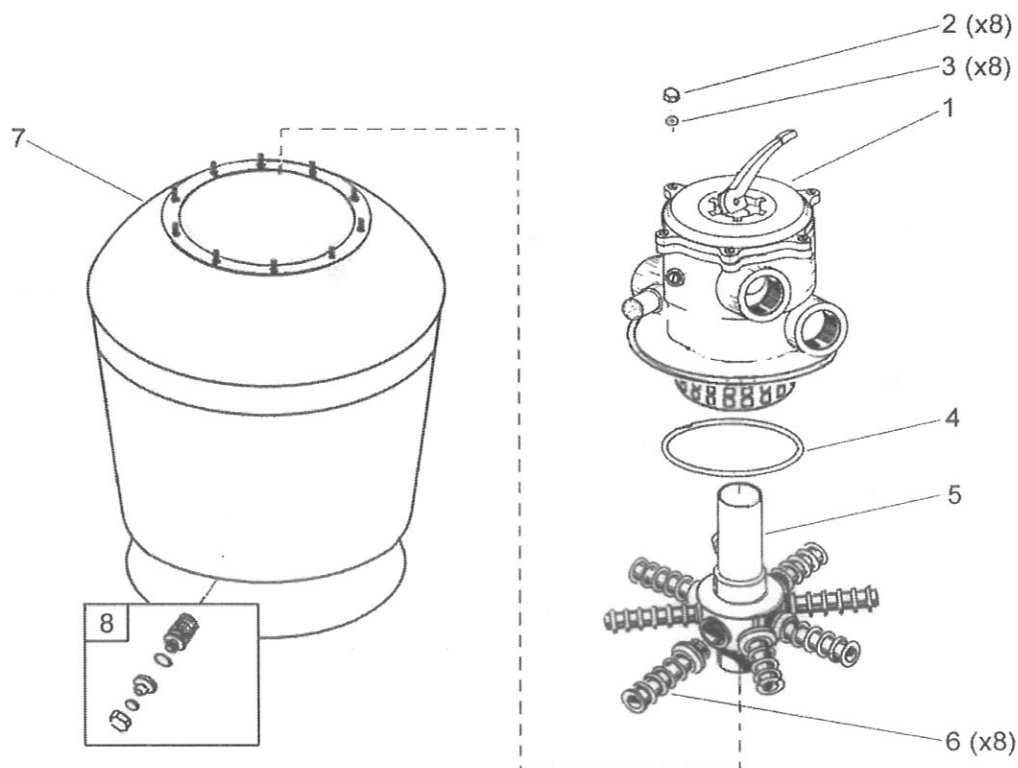

RESERVDELSLISTA / SPARE PARTS LIST

Sandfilter typ 520, 640 med 1½" plastventil
 Sand filter type 520, 640 with 1½" plastic valve
 Artnr / Item no. : 110 011 21, 110 021 21

Pos	Art. nr Part no.	Beskrivning Description
1	101 100 02	Plastventil 1 1/2" Plastic valve 1 1/2"
2	199 320 22	Kupolmutter M8 Domed nut M8
3	199 400 36	Bricka rostfritt stål, 8,5mm Washer stainless steel, 8,5mm
4	110 842 00	O-ring filter/ventil O-ring filter/valve
5	110 852 00	Stamrör 520 m.dyscentrum Collector assy 520
5	110 852 02	Stamrör 640 m.dyscentrum Collector assy 640
6	51633	Dysa 100mm, 520 Lateral 100mm, 520
6	51632	Dysa 150mm, 640 Lateral 150mm, 640
7	110 011 00	Filtertank 520 Filter tank 520
7	110 021 00	Filtertank 640 Filter tank 640
8	110 839 00	Avtappningsplugg kpl. Drain plug compl.

Pahlén

RESERVDELSLISTA / SPARE PARTS LIST

Sandfilter typ 760 med 2" plastventil
 Sand filter type 760 with 2" plastic valve
 Artnr / Item no. : 110 022 21

Pos	Art nr Part no.	Beskrivning Description
1	101 100 06	Plastventil 2" Plastic valve 2"
2	199 320 22	Kupolnätter M8 Domed nut M8
3	199 400 36	Bricka rostfritt stål, 8,5mm Washer stainless steel, 8,5mm
4	110 842 00	O-ring filter/ventil O-ring filter/valve
5	110 852 04	Stannrör 760 m.dyscentrum Collector assy 760
6	51733	Dysa 210mm Lateral 210mm
7	110 022 00	Filtertank 760 Filter tank 760
6	110 839 00	Avtappningsplugg kpl. Drain plug compl.