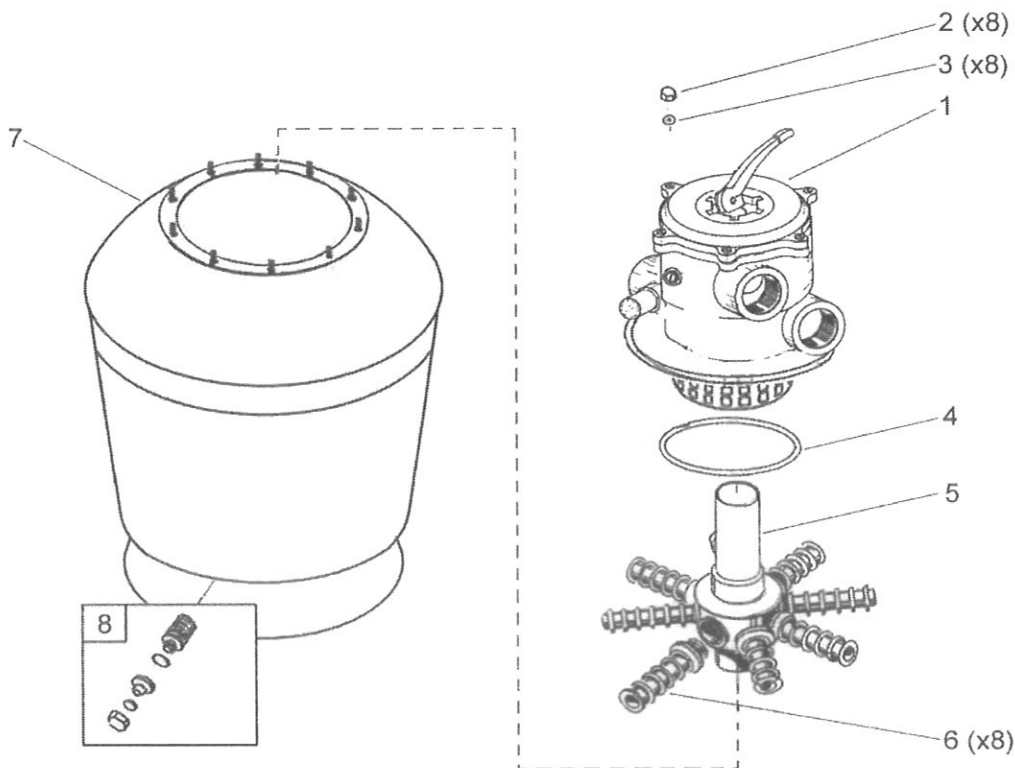

RESERVDELSLISTA / SPARE PARTS LIST

Sandfilter typ 520, 640 med 1½" plastventil
 Sand filter type 520, 640 with 1½" plastic valve
 Artnr / Item no. : 110 011 21, 110 021 21

Pos	Art. nr Part no.	Beskrivning Description
1	101 100 02	Plastventil 1 1/2" Plastic valve 1 1/2"
2	199 320 22	Kupolmutter M8 Domed nut M8
3	199 400 36	Bricka rostfritt stål, 8,5mm Washer stainless steel, 8,5mm
4	110 842 00	O-ring filter/ventil O-ring filter/valve
5	110 852 00	Stamrör 520 m.dyscentrum Collector assy 520
5	110 852 02	Stamrör 640 m.dyscentrum Collector assy 640
6	51633	Dysa 100mm, 520 Lateral 100mm, 520
6	51632	Dysa 150mm, 640 Lateral 150mm, 640
7	110 011 00	Filtertank 520 Filter tank 520
7	110 021 00	Filtertank 640 Filter tank 640
8	110 839 00	Avtappningsplugg kpl. Drain plug compl.

Pahlén

RESERVDELSLISTA / SPARE PARTS LIST

Sandfilter typ 760 med 2" plastventil
 Sand filter type 760 with 2" plastic valve
 Artnr / Item no. : 110 022 21

Pos	Art nr Part no.	Beskrivning Description
1	101 100 06	Plastventil 2" Plastic valve 2"
2	199 320 22	Kupolnätter M8 Domed nut M8
3	199 400 36	Bricka rostfritt stål, 8,5mm Washer stainless steel, 8,5mm
4	110 842 00	O-ring filter/ventil O-ring filter/valve
5	110 852 04	Stannrör 760 m.dyscentrum Collector assy 760
6	51733	Dysa 210mm Lateral 210mm
7	110 022 00	Filtertank 760 Filter tank 760
6	110 839 00	Avtappningsplugg kpl. Drain plug compl.