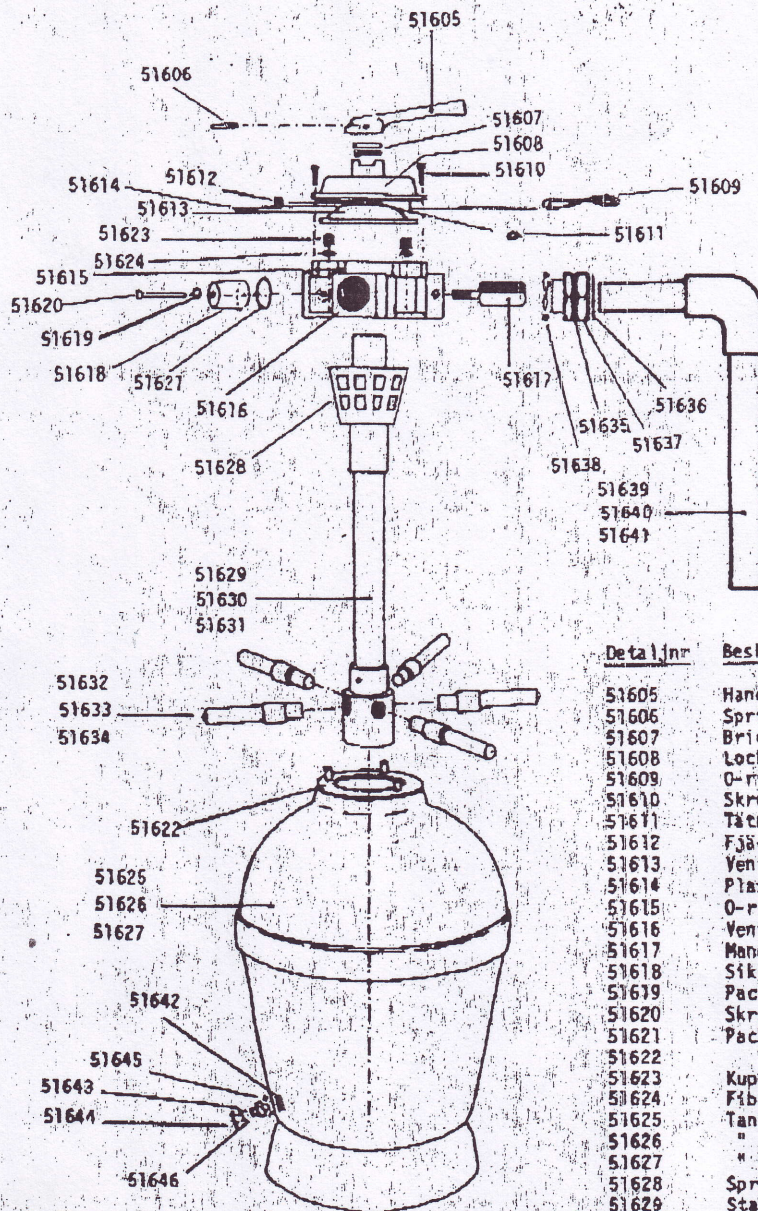

SANDFILTER

TYP 350, 450, 550, (800 D)

Reservdelslista

Detaljnr	Beskrivning	Antal
51605	Handtag	1
51606	Sprint	1
51607	Bricka	2
51608	Lock	1
51609	O-ring till lock	1
51610	Skruv " "	6
51611	Tätning till axel (U-manschett)	1
51612	Fjäder	1
51613	Ventilplatta	1
51614	Plastkopp för smörjfett, 30 mm	1
51615	O-ring till avloppsuttag	1
51616	Ventilhus	1
51617	Manometer	1
51618	Siktglas	1
51619	Packning	1
51620	Skruv	1
51621	Packning	1
51622	"	1
51623	Kupalmutter	1
51624	Fiberbricka	1
51625	Tank 350	1
51626	" 450	1
51627	" 550	1
51628	Spridare	1
51629	Stamrör 350	1
51630	" 450	1
51631	" 550	1
51632	Dysa 350	5
51633	" 450	5
51634	" 550	5
51635	Koppling, huvuddel	1
51636	Tätning	1
51637	Mutter	1
51638	O-ring	1
51639	Vinkelrör 350	1
51640	" 450	1
51641	" 550	1
51642	Mutter 1/2"	1
51643	Nippel 1/2" x 1/2"	1
51644	Huv. ing. gänga 1/2"	1
51645	Packning	1
51646	"	1