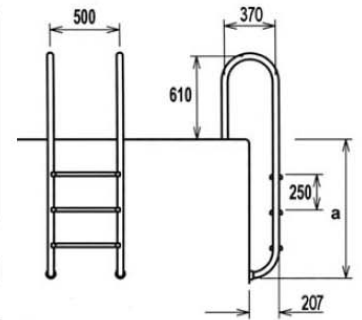

Vinomalli

Estándar · Residential · Standard

AISI 316

	Cod.	Cod.	Cod.	a.	Kg.	m ³
.2	87110920	87112926	87111928	696	10,0	0,06
.3	87110938	87112934	87111936	946	11,8	0,07
.4	87110946	87112942	87111944	1196	13,2	0,08
.5	87110953	87112959	87111951	1446	14,0	0,09

U-malli

Muro · Wall · Droite

AISI 316

	Cod.	Cod.	Cod.	a.	Kg.	m ³
.2	87132064	87132023	87131124	696	10,0	0,06
.3	87132072	87132031	87131132	946	11,8	0,07
.4	87132080	87132049	87131140	1196	13,2	0,08
.5	87132098	87132056	87131157	1446	14,0	0,09