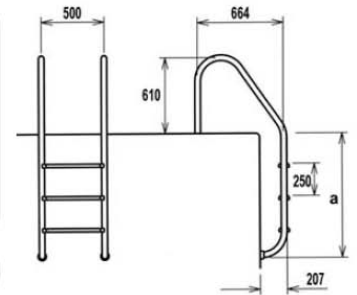

Vinomalli

Estándar · Residential · Standard

AISI 316

	Cod.	Cod.	Cod.	a.	Kg.	m ³
.2	87110920	87112926	87111928	696	10,0	0,06
.3	87110938	87112934	87111936	946	11,8	0,07
.4	87110946	87112942	87111944	1196	13,2	0,08
.5	87110953	87112959	87111951	1446	14,0	0,09

U-malli

Muro · Wall · Droite

AISI 316

	Cod.	Cod.	Cod.	a.	Kg.	m ³
.2	87132064	87132023	87131124	696	10,0	0,06
.3	87132072	87132031	87131132	946	11,8	0,07
.4	87132080	87132049	87131140	1196	13,2	0,08
.5	87132098	87132056	87131157	1446	14,0	0,09