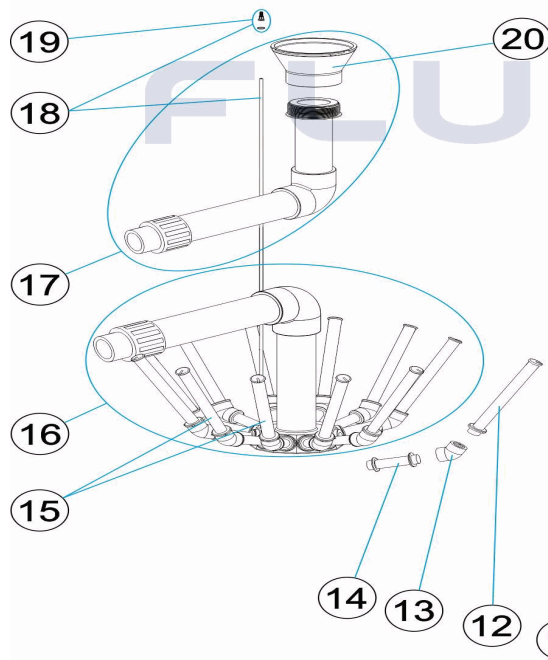

CODIGO **00488, 00489, 00490, 00491, 28303**

DESCRIPCION: **FILTROS ALTO RENDIMIENTO RAPID-POOL 400-500-650-800**

\*Si tienes la tapa vieja y cambias a la tapa nueva se tiene que cambiar también el conjunto manómetro al nuevo.  
\*If you have the old cover and you change to the new cover, the pressure gauge assembly must also be changed to the new one.

**ESPAÑOL**

POS	CODIGO	DESCRIPCION	CANTIDAD	POS	CODIGO	DESCRIPCION	CANTIDAD
1	4404010103	MANOMETRO 1/8" 3 KG./C "		10	4404180114	PURGA ARENA 2'	
2	* 4404020041	MANOMETRO 1/8' COMPLETO		11	4404020110	PURGA AGUA 2 "	
2	* 4404190101	MANOMETRO 1/8' COMPLETO		12	* 4404300917	BRAZO COLECTOR 1" 110 M "	
3	* 4404020040	TAPA RAPID COMPLETA		12	* 4404300915	BRAZO COLECTOR 1" 175 M "	
3	* 4404020102	TAPA RAPID COMPLETA		12	* 4404300916	BRAZO COLECTOR 1" 225 M "	
4	4404020111	JUNTA TAPA		13	* 4404040152	CODO D.45 1"	
5	4404020108	ARO TAPA COMPLETO		14	* 4404260419	BRAZO COLECTOR 1" 100 M "	
6	4404020116	JUNTA TORICA 255X4		15	* 4404010025	CJTO. BRAZOS COLECTOR D. 400	
7	* 4404020103	RACORD 1 1/2' + JUNTA CONCAVA		15	* 4404010026	CJTO. BRAZOS COLECTOR	
7	* 4404020033	RACORD 2' + JUNTA		15	* 4404010027	CJTO. BRAZOS COLECTOR D. 650	
8	* 4404020112	JUNTA CONCAVA 1 1/2"		15	* 4404010029	CJTO. BRAZOS COLECTOR D. 800	
8	* 4404020034	JUNTA CONCAVA 2"		16	* 4404010030	CJTO. COLECTOR D. 400	
9	* 4404020115	CJTO. PIE D. 400 - D. 500		16	* 4404010031	CJTO. COLECTOR D. 500	