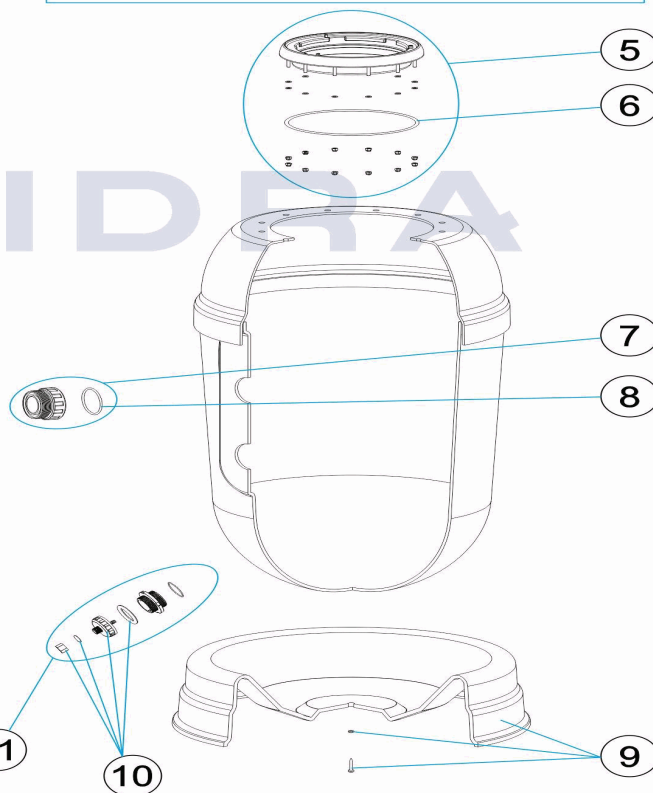

CODE **00488, 00489, 00490, 00491, 28303**

DESCRIPTION: **FILTRES HAUT RENDEMENT RAPID-POOL 400-500-650-800**

FRANCAIS

POS	CODE	DESCRIPTION	QUANTITE	POS	CODE	DESCRIPTION	QUANTITE
1	4404010103	MANOMETRE 1/8" 3 KG./C "		10	4404180114	PURGE SABLE 2"	
2	* 4404020041	MANOMETRE 1/8' COMPLET		11	4404020110	PURGE D'EAU 2 "	
2	* 4404190101	MANOMETRE 1/8' COMPLET		12	* 4404300917	BRAS DE REPARTITEUR 1" 110 M "	
3	* 4404020040	COUVERCLE RAPID COMPLET		12	* 4404300915	BRAS DE REPARTITEUR 1" 175 M "	
3	* 4404020102	COUVERCLE RAPID COMPLET		12	* 4404300916	BRAS DE REPARTITEUR 1" 225 M "	
4	4404020111	JOINT DE COUVERCLE		13	* 4404040152	COUDE 45° 1"	
5	4404020108	BRIDE DE COUVERCLE COMPLETE		14	* 4404260419	BRAS DE REPARTITEUR 1" 100M "	
6	4404020116	JOINT TORIQUE 255X4		15	* 4404010025	ENSEMBLE BRAS DE REPARTITEUR D. 400	
7	* 4404020103	RACCORD 1 1/2' + JOINT CONCAVE		15	* 4404010026	ENSEMBLE BRAS DE REPARTITEUR	
7	* 4404020033	RACCORD 2' + JOINT		15	* 4404010027	ENSEMBLE BRAS DE REPARTITEUR D. 650	
8	* 4404020112	JOINT CONCAVE 1 1/2"		15	* 4404010029	ENSEMBLE BRAS DE REPARTITEUR D. 800	
8	* 4404020034	JOINT CONCAVE 2"		16	* 4404010030	ENSEMBLE COLLECTEUR D. 400	
9	* 4404020115	SOCLE FILTRE D. 400 - D. 500		16	* 4404010031	ENSEMBLE COLLECTEUR D. 500	

* VOIR FICHE D'OBSERVATIONS