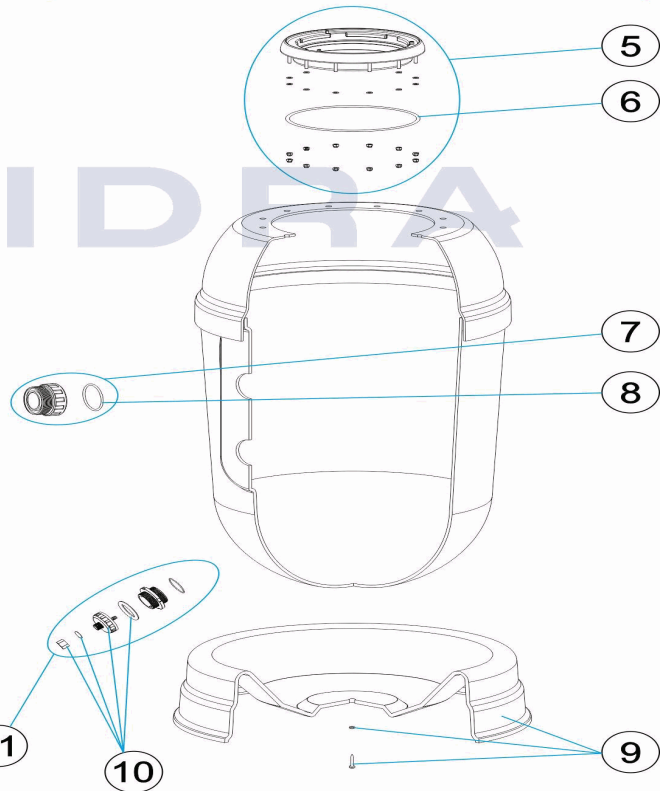

CODE **00488, 00489, 00490, 00491, 28303**

DESCRIPTION: **RAPID-POOL HIGH-PERFORMANCE FILTER 400-500-650-800**

\*Si tienes la tapa vieja y cambias a la tapa nueva se tiene que cambiar también el conjunto manómetro al nuevo.  
\*If you have the old cover and you change to the new cover, the pressure gauge assembly must also be changed to the new one.