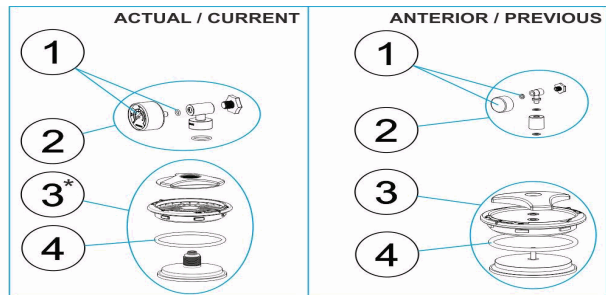

CODIGO **00488, 00489, 00490, 00491, 28303**

DESCRIPCION: **FILTROS ALTO RENDIMIENTO RAPID-POOL 400-500-650-800**

\*Si tienes la tapa vieja y cambias a la tapa nueva se tiene que cambiar también el conjunto manómetro al nuevo.  
\*If you have the old cover and you change to the new cover, the pressure gauge assembly must also be changed to the new one.

**ESPAÑOL**

POS	CODIGO	DESCRIPCION	CANTIDAD	POS	CODIGO	DESCRIPCION	CANTIDAD
1	4404010103	MANOMETRO 1/8" 3 KG./C "		10	4404180114	PURGA ARENA 2'	
2	* 4404020041	MANOMETRO 1/8' COMPLETO		11	4404020110	PURGA AGUA 2 "	
2	* 4404190101	MANOMETRO 1/8' COMPLETO		12	* 4404300917	BRAZO COLECTOR 1" 110 M "	
3	* 4404020040	TAPA RAPID COMPLETA		12	* 4404300915	BRAZO COLECTOR 1" 175 M "	
3	* 4404020102	TAPA RAPID COMPLETA		12	* 4404300916	BRAZO COLECTOR 1" 225 M "	
4	4404020111	JUNTA TAPA		13	* 4404040152	CODO D.45 1"	
5	4404020108	ARO TAPA COMPLETO		14	* 4404260419	BRAZO COLECTOR 1" 100 M "	
6	4404020116	JUNTA TORICA 255X4		15	* 4404010025	CJTO. BRAZOS COLECTOR D. 400	
7	* 4404020103	RACORD 1 1/2' + JUNTA CONCAVA		15	* 4404010026	CJTO. BRAZOS COLECTOR	
7	* 4404020033	RACORD 2' + JUNTA		15	* 4404010027	CJTO. BRAZOS COLECTOR D. 650	
8	* 4404020112	JUNTA CONCAVA 1 1/2"		15	* 4404010029	CJTO. BRAZOS COLECTOR D. 800	
8	* 4404020034	JUNTA CONCAVA 2"		16	* 4404010030	CJTO. COLECTOR D. 400	
9	* 4404020115	CJTO. PIE D. 400 - D. 500		16	* 4404010031	CJTO. COLECTOR D. 500	