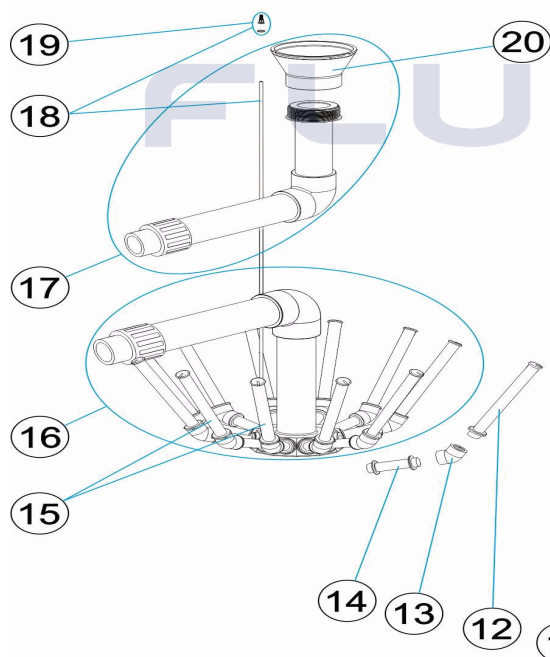

CODIGO                    **00488, 00489, 00490, 00491, 28303**

DESCRIPCION: **FILTROS ALTO RENDIMIENTO RAPID-POOL 400-500-650-800**

9	* 4404010023	PIE FILTRO D. 650	16	* 4404010032	CJTO. COLECTOR D. 650
9	* 4404010024	PIE FILTRO D. 800	16	* 4404010033	CJTO. COLECTOR D. 650 2"
16	* 4404010034	CJTO. COLECTOR D. 800	18	* 4404301003	PURGA AIRE + TUBO L=670
17	* 4404010035	CJTO. DIFUSOR D. 400	18	* 4404300707	TUBO RIGIDO L-845
17	* 4404010036	CJTO. DIFUSOR D. 500	18	* 4404300903	TUBO PVC RIGIDO L, 1120 MM
17	* 4404010037	CJTO. DIFUSOR D. 650	19	4404040108	PURGA AIRE
17	* 4404010038	CJTO. DIFUSOR D. 650 2"	20	* 4404301004	CONO DIFUSOR D.50
17	* 4404010039	CJTO. DIFUSOR D. 800	20	* 4404300910	CONO DIFUSOR D. 63

CODE **00488, 00489, 00490, 00491, 28303**

DESCRIPTION: **FILTRES HAUT RENDEMENT RAPID-POOL 400-500-650-800**

**FRANCAIS**

POS	CODE	DESCRIPTION	QUANTITE	POS	CODE	DESCRIPTION	QUANTITE
1	4404010103	MANOMETRE 1/8" 3 KG./C "		10	4404180114	PURGE SABLE 2"	
2	* 4404020041	MANOMETRE 1/8' COMPLET		11	4404020110	PURGE D'EAU 2 "	
2	* 4404190101	MANOMETRE 1/8' COMPLET		12	* 4404300917	BRAS DE REPARTITEUR 1" 110 M "	
3	* 4404020040	COUVERCLE RAPID COMPLET		12	* 4404300915	BRAS DE REPARTITEUR 1" 175 M "	
3	* 4404020102	COUVERCLE RAPID COMPLET		12	* 4404300916	BRAS DE REPARTITEUR 1" 225 M "	
4	4404020111	JOINT DE COUVERCLE		13	* 4404040152	COUDE 45° 1"	
5	4404020108	BRIDE DE COUVERCLE COMPLETE		14	* 4404260419	BRAS DE REPARTITEUR 1" 100M "	
6	4404020116	JOINT TORIQUE 255X4		15	* 4404010025	ENSEMBLE BRAS DE REPARTITEUR D. 400	
7	* 4404020103	RACCORD 1 1/2' + JOINT CONCAVE		15	* 4404010026	ENSEMBLE BRAS DE REPARTITEUR	
7	* 4404020033	RACCORD 2' + JOINT		15	* 4404010027	ENSEMBLE BRAS DE REPARTITEUR D. 650	
8	* 4404020112	JOINT CONCAVE 1 1/2"		15	* 4404010029	ENSEMBLE BRAS DE REPARTITEUR D. 800	
8	* 4404020034	JOINT CONCAVE 2"		16	* 4404010030	ENSEMBLE COLLECTEUR D. 400	
9	* 4404020115	SOCLE FILTRE D. 400 - D. 500		16	* 4404010031	ENSEMBLE COLLECTEUR D. 500	