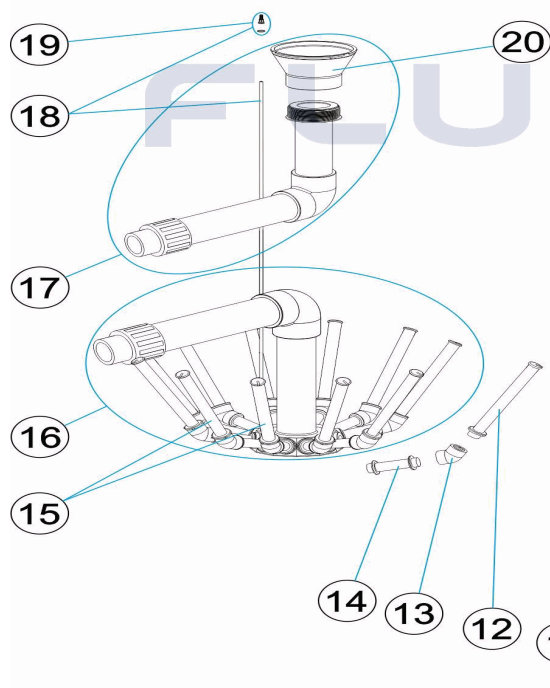

CODIGO **00488, 00489, 00490, 00491, 28303**

DESCRICÃO: **FILTROS ALTO RENDIMENTO RAPID-POOL 400-500-650-800**

PORTUGUES

POS	CODIGO	DESCRICÃO	JANTIDADE	POS	CODIGO	DESCRICÃO	JANTIDADE
1	4404010103	MANOMETRO 1/8" 3 KG./C "		10	4404180114	PURGA AREIA 2'	
2	* 4404020041	MANÓMETRO 1/8' COMPLETO		11	4404020110	PURGA ÁGUA 2 "	
2	* 4404190101	MANÓMETRO 1/8' COMPLETO		12	* 4404300917	BRAÇO COLECTOR 1" 110 M "	
3	* 4404020040	TAMPA RÁPIDA COMPLETA		12	* 4404300915	BRAÇO COLECTOR 1" 175 M "	
3	* 4404020102	TAMPA RÁPIDA COMPLETA		12	* 4404300916	BRAÇO COLECTOR 1" 225 M "	
4	4404020111	JUNTA TAMPA		13	* 4404040152	COTOBELO 45° 1"	
5	4404020108	ARO TAMPA COMPLETO		14	* 4404260419	BRAÇO COLECTOR 1" 100M "	
6	4404020116	JUNTA TÓRICA 255X4		15	* 4404010025	CJTO. BRAÇO COLECTOR D. 400	
7	* 4404020103	RACORD 1 1/2' + JUNTA CONCAVA		15	* 4404010026	CJTO. BRAÇO COLECTOR	
7	* 4404020033	RACORD 2' + JUNTA		15	* 4404010027	CJTO. BRAÇO COLECTOR D.650	
8	* 4404020112	JUNTA CÓNCAVA 1 1/2"		15	* 4404010029	CJTO. BRAÇO COLECTOR D. 800	
8	* 4404020034	JUNTA CÓNCAVA 2"		16	* 4404010030	CJTO. COLECTOR D. 400	
9	* 4404020115	PÉ FILTRO D. 400 - D. 500		16	* 4404010031	CJTO. COLECTOR D. 500