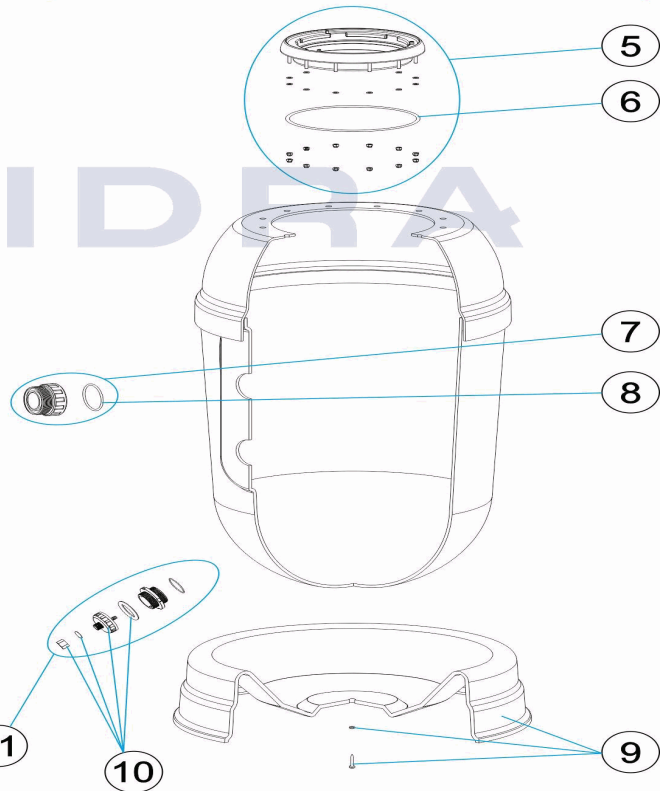

CODE **00488, 00489, 00490, 00491, 28303**

BESCHREIBUNG: **FILTER HOCHLEISTUNG RAPID-POOL 400-500-650-800**

DEUTSCH

POS	CODE	BESCHREIBUNG	MENGE	POS	CODE	BESCHREIBUNG	MENGE
1	4404010103	MANOMETER 1/8" 3 KG/C "		10	4404180114	SANDENTLEERUNG 2'	
2	* 4404020041	MANOMETER 1/8' KOMPLETT		11	4404020110	WASSERABLAß 2 "	
2	* 4404190101	MANOMETER 1/8' KOMPLETT		12	* 4404300917	FILTERSTERN-SCHLITZROHR 1" 110 M "	
3	* 4404020040	ABDECKUNG RAPID KOMPLETT		12	* 4404300915	FILTERSTERN-SCHLITZROHR 1" 175 M "	
3	* 4404020102	ABDECKUNG RAPID KOMPLETT		12	* 4404300916	FILTERSTERN-SCHLITZROHR 1" 225 M "	
4	4404020111	DICHTUNG ABDECKUNG		13	* 4404040152	WINKEL D. 45 1"	
5	4404020108	RING ABDECKUNG KOMPLETT		14	* 4404260419	FILTERSTERN-SCHLITZROHR 1" 100 M "	
6	4404020116	O-RING 255 X 4		15	* 4404010025	SET FILTERSTERN-SCHLITZROHR D. 400	
7	* 4404020103	GEWINDESTÜCK 1 1/2' UND DICHTUNG KC		15	* 4404010026	SET FILTERSTERN-SCHLITZROHR	
7	* 4404020033	GEWINDESTÜCK 2' UND DICHTUNG		15	* 4404010027	SET FILTERSTERN-SCHLITZROHR D. 650	
8	* 4404020112	DICHTUNG KONKAV 1 1/2"		15	* 4404010029	SET FILTERSTERN-SCHLITZROHR D. 800	
8	* 4404020034	DICHTUNG KONKAV 2"		16	* 4404010030	SAMMELROHRSET D. 400	
9	* 4404020115	SET FUSS D. 400 - D. 500		16	* 4404010031	SAMMELROHRSET D. 500	

* SIEHE ANMERKUNGSBLATT