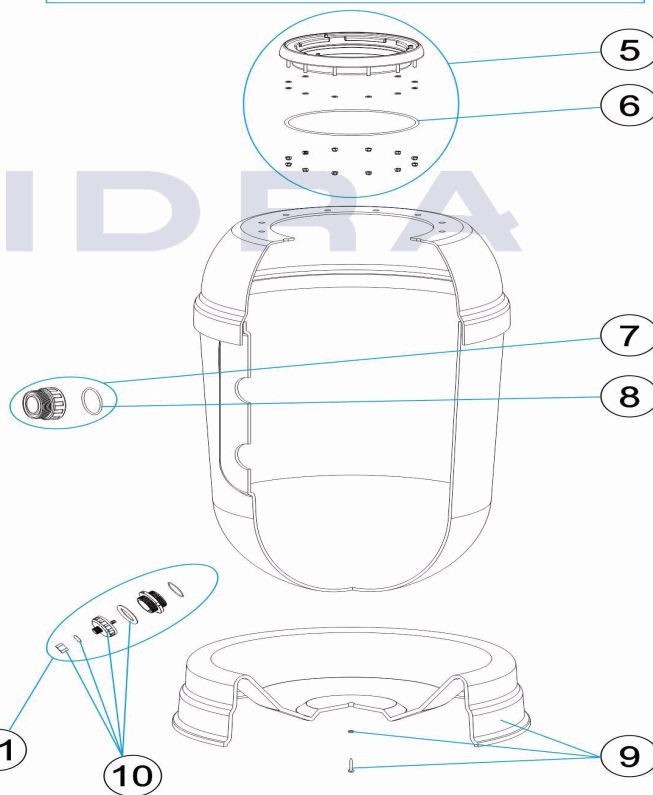

CODIGO **00488, 00489, 00490, 00491, 28303**

DESCRICÃO: **FILTROS ALTO RENDIMENTO RAPID-POOL 400-500-650-800**

PORTUGUES

POS	CODIGO	DESCRICÃO	JANTIDADE	POS	CODIGO	DESCRICÃO	JANTIDADE
1	4404010103	MANOMETRO 1/8" 3 KG./C "		10	4404180114	PURGA AREIA 2'	
2	* 4404020041	MANÓMETRO 1/8' COMPLETO		11	4404020110	PURGA ÁGUA 2 "	
2	* 4404190101	MANÓMETRO 1/8' COMPLETO		12	* 4404300917	BRAÇO COLECTOR 1" 110 M "	
3	* 4404020040	TAMPA RÁPIDA COMPLETA		12	* 4404300915	BRAÇO COLECTOR 1" 175 M "	
3	* 4404020102	TAMPA RÁPIDA COMPLETA		12	* 4404300916	BRAÇO COLECTOR 1" 225 M "	
4	4404020111	JUNTA TAMPA		13	* 4404040152	COTOBELO 45° 1"	
5	4404020108	ARO TAMPA COMPLETO		14	* 4404260419	BRAÇO COLECTOR 1" 100M "	
6	4404020116	JUNTA TÓRICA 255X4		15	* 4404010025	CJTO. BRAÇO COLECTOR D. 400	
7	* 4404020103	RACORD 1 1/2' + JUNTA CONCAVA		15	* 4404010026	CJTO. BRAÇO COLECTOR	
7	* 4404020033	RACORD 2' + JUNTA		15	* 4404010027	CJTO. BRAÇO COLECTOR D.650	
8	* 4404020112	JUNTA CÓNCAVA 1 1/2"		15	* 4404010029	CJTO. BRAÇO COLECTOR D. 800	
8	* 4404020034	JUNTA CÓNCAVA 2"		16	* 4404010030	CJTO. COLECTOR D. 400	
9	* 4404020115	PÉ FILTRO D. 400 - D. 500		16	* 4404010031	CJTO. COLECTOR D. 500