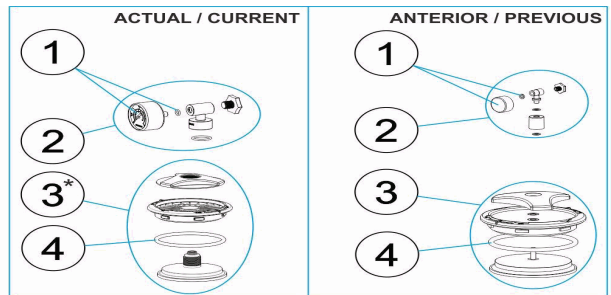

CODE **00488, 00489, 00490, 00491, 28303**

DESCRIPTION: **FILTRES HAUT RENDEMENT RAPID-POOL 400-500-650-800**

CODE **00488, 00489, 00490, 00491, 28303**

DESCRIPTION: **RAPID-POOL HIGH-PERFORMANCE FILTER 400-500-650-800**

\*Si tienes la tapa vieja y cambias a la tapa nueva se tiene que cambiar también el conjunto manómetro al nuevo.  
\*If you have the old cover and you change to the new cover, the pressure gauge assembly must also be changed to the new one.