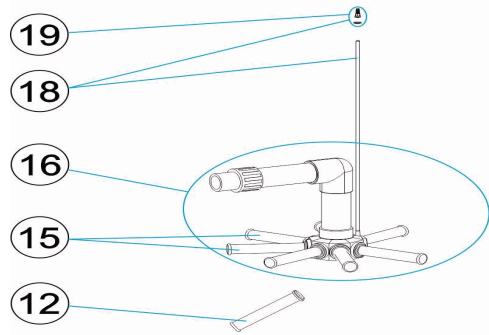

CODIGO **00488, 00489, 00490, 00491, 28303**

DESCRIPCION: **FILTROS ALTO RENDIMIENTO RAPID-POOL 400-500-650-800**

\*Si tienes la tapa vieja y cambias a la tapa nueva se tiene que cambiar también el conjunto manómetro al nuevo.  
\*If you have the old cover and you change to the new cover, the pressure gauge assembly must also be changed to the new one.

**ESPAÑOL**

POS	CODIGO	DESCRIPCION	CANTIDAD	POS	CODIGO	DESCRIPCION	CANTIDAD
1	4404010103	MANOMETRO 1/8" 3 KG./C "		10	4404180114	PURGA ARENA 2'	
2	* 4404020041	MANOMETRO 1/8' COMPLETO		11	4404020110	PURGA AGUA 2 "	
2	* 4404190101	MANOMETRO 1/8' COMPLETO		12	* 4404300917	BRAZO COLECTOR 1" 110 M "	
3	* 4404020040	TAPA RAPID COMPLETA		12	* 4404300915	BRAZO COLECTOR 1" 175 M "	
3	* 4404020102	TAPA RAPID COMPLETA		12	* 4404300916	BRAZO COLECTOR 1" 225 M "	
4	4404020111	JUNTA TAPA		13	* 4404040152	CODO D.45 1"	
5	4404020108	ARO TAPA COMPLETO		14	* 4404260419	BRAZO COLECTOR 1" 100 M "	
6	4404020116	JUNTA TORICA 255X4		15	* 4404010025	CJTO. BRAZOS COLECTOR D. 400	
7	* 4404020103	RACORD 1 1/2' + JUNTA CONCAVA		15	* 4404010026	CJTO. BRAZOS COLECTOR	
7	* 4404020033	RACORD 2' + JUNTA		15	* 4404010027	CJTO. BRAZOS COLECTOR D. 650	
8	* 4404020112	JUNTA CONCAVA 1 1/2"		15	* 4404010029	CJTO. BRAZOS COLECTOR D. 800	
8	* 4404020034	JUNTA CONCAVA 2"		16	* 4404010030	CJTO. COLECTOR D. 400	
9	* 4404020115	CJTO. PIE D. 400 - D. 500		16	* 4404010031	CJTO. COLECTOR D. 500	