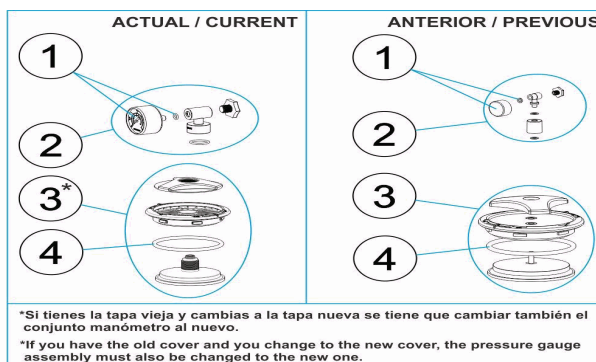

CODIGO **00488, 00489, 00490, 00491, 28303**

DESCRICÃO: **FILTROS ALTO RENDIMENTO RAPID-POOL 400-500-650-800**

PORTUGUES

POS	CODIGO	DESCRICÃO	JANTIDADE	POS	CODIGO	DESCRICÃO	JANTIDADE
1	4404010103	MANOMETRO 1/8" 3 KG./C "		10	4404180114	PURGA AREIA 2'	
2	* 4404020041	MANÓMETRO 1/8' COMPLETO		11	4404020110	PURGA ÁGUA 2 "	
2	* 4404190101	MANÓMETRO 1/8' COMPLETO		12	* 4404300917	BRAÇO COLECTOR 1" 110 M "	
3	* 4404020040	TAMPA RÁPIDA COMPLETA		12	* 4404300915	BRAÇO COLECTOR 1" 175 M "	
3	* 4404020102	TAMPA RÁPIDA COMPLETA		12	* 4404300916	BRAÇO COLECTOR 1" 225 M "	
4	4404020111	JUNTA TAMPA		13	* 4404040152	COTOBELO 45° 1"	
5	4404020108	ARO TAMPA COMPLETO		14	* 4404260419	BRAÇO COLECTOR 1" 100M "	
6	4404020116	JUNTA TÓRICA 255X4		15	* 4404010025	CJTO. BRAÇO COLECTOR D. 400	
7	* 4404020103	RACORD 1 1/2' + JUNTA CONCAVA		15	* 4404010026	CJTO. BRAÇO COLECTOR	
7	* 4404020033	RACORD 2' + JUNTA		15	* 4404010027	CJTO. BRAÇO COLECTOR D.650	
8	* 4404020112	JUNTA CÓNCAVA 1 1/2"		15	* 4404010029	CJTO. BRAÇO COLECTOR D. 800	
8	* 4404020034	JUNTA CÓNCAVA 2"		16	* 4404010030	CJTO. COLECTOR D. 400	
9	* 4404020115	PÉ FILTRO D. 400 - D. 500		16	* 4404010031	CJTO. COLECTOR D. 500