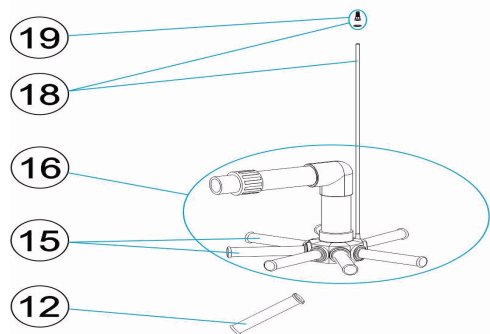

CODIGO **00488, 00489, 00490, 00491, 28303**

DESCRICÃO: **FILTROS ALTO RENDIMENTO RAPID-POOL 400-500-650-800**

PORTUGUES

POS	CODIGO	DESCRICÃO	JANTIDADE	POS	CODIGO	DESCRICÃO	JANTIDADE
1	4404010103	MANOMETRO 1/8" 3 KG./C "		10	4404180114	PURGA AREIA 2'	
2	* 4404020041	MANÓMETRO 1/8' COMPLETO		11	4404020110	PURGA ÁGUA 2 "	
2	* 4404190101	MANÓMETRO 1/8' COMPLETO		12	* 4404300917	BRAÇO COLECTOR 1" 110 M "	
3	* 4404020040	TAMPA RÁPIDA COMPLETA		12	* 4404300915	BRAÇO COLECTOR 1" 175 M "	
3	* 4404020102	TAMPA RÁPIDA COMPLETA		12	* 4404300916	BRAÇO COLECTOR 1" 225 M "	
4	4404020111	JUNTA TAMPA		13	* 4404040152	COTOBELO 45° 1"	
5	4404020108	ARO TAMPA COMPLETO		14	* 4404260419	BRAÇO COLECTOR 1" 100M "	
6	4404020116	JUNTA TÓRICA 255X4		15	* 4404010025	CJTO. BRAÇO COLECTOR D. 400	
7	* 4404020103	RACORD 1 1/2' + JUNTA CONCAVA		15	* 4404010026	CJTO. BRAÇO COLECTOR	
7	* 4404020033	RACORD 2' + JUNTA		15	* 4404010027	CJTO. BRAÇO COLECTOR D.650	
8	* 4404020112	JUNTA CÓNCAVA 1 1/2"		15	* 4404010029	CJTO. BRAÇO COLECTOR D. 800	
8	* 4404020034	JUNTA CÓNCAVA 2"		16	* 4404010030	CJTO. COLECTOR D. 400	
9	* 4404020115	PÉ FILTRO D. 400 - D. 500		16	* 4404010031	CJTO. COLECTOR D. 500