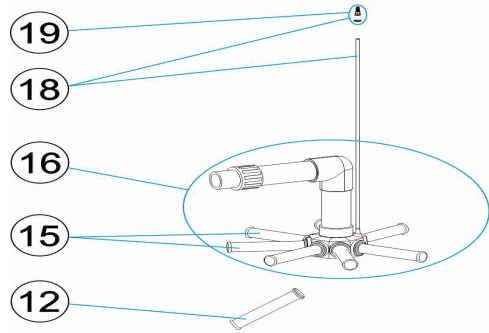

CODE **00488, 00489, 00490, 00491, 28303**

DESCRIPTION: **RAPID-POOL HIGH-PERFORMANCE FILTER 400-500-650-800**

*Si tienes la tapa vieja y cambias a la tapa nueva se tiene que cambiar también el conjunto manómetro al nuevo.
*If you have the old cover and you change to the new cover, the pressure gauge assembly must also be changed to the new one.