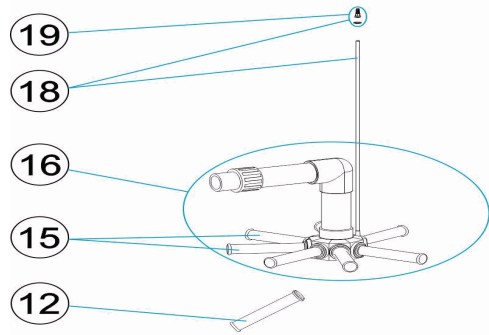

CODE **00488, 00489, 00490, 00491, 28303**

BESCHREIBUNG: **FILTER HOCHLEISTUNG RAPID-POOL 400-500-650-800**

DEUTSCH

POS	CODE	BESCHREIBUNG	MENGE	POS	CODE	BESCHREIBUNG	MENGE
1	4404010103	MANOMETER 1/8" 3 KG/C "		10	4404180114	SANDENTLEERUNG 2'	
2	* 4404020041	MANOMETER 1/8' KOMPLETT		11	4404020110	WASSERABLAß 2 "	
2	* 4404190101	MANOMETER 1/8' KOMPLETT		12	* 4404300917	FILTERSTERN-SCHLITZROHR 1" 110 M "	
3	* 4404020040	ABDECKUNG RAPID KOMPLETT		12	* 4404300915	FILTERSTERN-SCHLITZROHR 1" 175 M "	
3	* 4404020102	ABDECKUNG RAPID KOMPLETT		12	* 4404300916	FILTERSTERN-SCHLITZROHR 1" 225 M "	
4	4404020111	DICHTUNG ABDECKUNG		13	* 4404040152	WINKEL D. 45 1"	
5	4404020108	RING ABDECKUNG KOMPLETT		14	* 4404260419	FILTERSTERN-SCHLITZROHR 1" 100 M "	
6	4404020116	O-RING 255 X 4		15	* 4404010025	SET FILTERSTERN-SCHLITZROHR D. 400	
7	* 4404020103	GEWINDESTÜCK 1 1/2' UND DICHTUNG KC		15	* 4404010026	SET FILTERSTERN-SCHLITZROHR	
7	* 4404020033	GEWINDESTÜCK 2' UND DICHTUNG		15	* 4404010027	SET FILTERSTERN-SCHLITZROHR D. 650	
8	* 4404020112	DICHTUNG KONKAV 1 1/2"		15	* 4404010029	SET FILTERSTERN-SCHLITZROHR D. 800	
8	* 4404020034	DICHTUNG KONKAV 2"		16	* 4404010030	SAMMELROHRSET D. 400	
9	* 4404020115	SET FUSS D. 400 - D. 500		16	* 4404010031	SAMMELROHRSET D. 500	

* SIEHE ANMERKUNGSBLATT