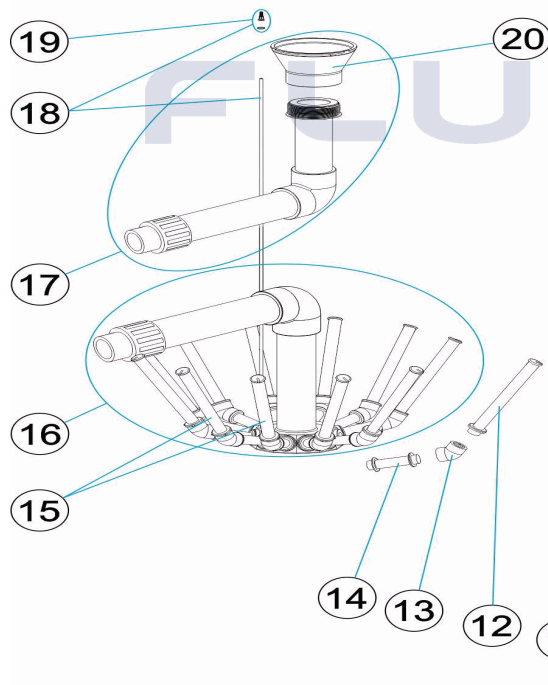

CODE **00488, 00489, 00490, 00491, 28303**

DESCRIPTION: **FILTRES HAUT RENDEMENT RAPID-POOL 400-500-650-800**

CODE **00488, 00489, 00490, 00491, 28303**

DESCRIPTION: **RAPID-POOL HIGH-PERFORMANCE FILTER 400-500-650-800**

\*Si tienes la tapa vieja y cambias a la tapa nueva se tiene que cambiar también el conjunto manómetro al nuevo.  
\*If you have the old cover and you change to the new cover, the pressure gauge assembly must also be changed to the new one.