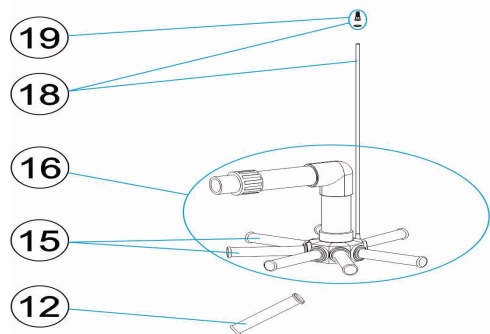

CODE **00488, 00489, 00490, 00491, 28303**

DESCRIPTION: **FILTRES HAUT RENDEMENT RAPID-POOL 400-500-650-800**

FRANCAIS

POS	CODE	DESCRIPTION	QUANTITE	POS	CODE	DESCRIPTION	QUANTITE
1	4404010103	MANOMETRE 1/8" 3 KG./C "		10	4404180114	PURGE SABLE 2"	
2	* 4404020041	MANOMETRE 1/8' COMPLET		11	4404020110	PURGE D'EAU 2 "	
2	* 4404190101	MANOMETRE 1/8' COMPLET		12	* 4404300917	BRAS DE REPARTITEUR 1" 110 M "	
3	* 4404020040	COUVERCLE RAPID COMPLET		12	* 4404300915	BRAS DE REPARTITEUR 1" 175 M "	
3	* 4404020102	COUVERCLE RAPID COMPLET		12	* 4404300916	BRAS DE REPARTITEUR 1" 225 M "	
4	4404020111	JOINT DE COUVERCLE		13	* 4404040152	COUDE 45° 1"	
5	4404020108	BRIDE DE COUVERCLE COMPLETE		14	* 4404260419	BRAS DE REPARTITEUR 1" 100M "	
6	4404020116	JOINT TORIQUE 255X4		15	* 4404010025	ENSEMBLE BRAS DE REPARTITEUR D. 400	
7	* 4404020103	RACCORD 1 1/2' + JOINT CONCAVE		15	* 4404010026	ENSEMBLE BRAS DE REPARTITEUR	
7	* 4404020033	RACCORD 2' + JOINT		15	* 4404010027	ENSEMBLE BRAS DE REPARTITEUR D. 650	
8	* 4404020112	JOINT CONCAVE 1 1/2"		15	* 4404010029	ENSEMBLE BRAS DE REPARTITEUR D. 800	
8	* 4404020034	JOINT CONCAVE 2"		16	* 4404010030	ENSEMBLE COLLECTEUR D. 400	
9	* 4404020115	SOCLE FILTRE D. 400 - D. 500		16	* 4404010031	ENSEMBLE COLLECTEUR D. 500	

* VOIR FICHE D'OBSERVATIONS