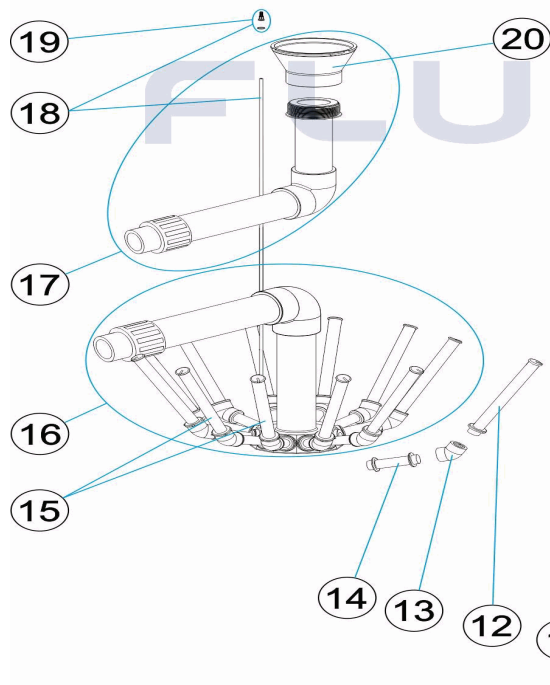

CODE **00488, 00489, 00490, 00491, 28303**

BESCHREIBUNG: **FILTER HOCHLEISTUNG RAPID-POOL 400-500-650-800**

DEUTSCH

POS	CODE	BESCHREIBUNG	MENGE	POS	CODE	BESCHREIBUNG	MENGE
1	4404010103	MANOMETER 1/8" 3 KG/C "		10	4404180114	SANDENTLEERUNG 2'	
2	* 4404020041	MANOMETER 1/8' KOMPLETT		11	4404020110	WASSERABLAß 2 "	
2	* 4404190101	MANOMETER 1/8' KOMPLETT		12	* 4404300917	FILTERSTERN-SCHLITZROHR 1" 110 M "	
3	* 4404020040	ABDECKUNG RAPID KOMPLETT		12	* 4404300915	FILTERSTERN-SCHLITZROHR 1" 175 M "	
3	* 4404020102	ABDECKUNG RAPID KOMPLETT		12	* 4404300916	FILTERSTERN-SCHLITZROHR 1" 225 M "	
4	4404020111	DICHTUNG ABDECKUNG		13	* 4404040152	WINKEL D. 45 1"	
5	4404020108	RING ABDECKUNG KOMPLETT		14	* 4404260419	FILTERSTERN-SCHLITZROHR 1" 100 M "	
6	4404020116	O-RING 255 X 4		15	* 4404010025	SET FILTERSTERN-SCHLITZROHR D. 400	
7	* 4404020103	GEWINDESTÜCK 1 1/2' UND DICHTUNG KC		15	* 4404010026	SET FILTERSTERN-SCHLITZROHR	
7	* 4404020033	GEWINDESTÜCK 2' UND DICHTUNG		15	* 4404010027	SET FILTERSTERN-SCHLITZROHR D. 650	
8	* 4404020112	DICHTUNG KONKAV 1 1/2"		15	* 4404010029	SET FILTERSTERN-SCHLITZROHR D. 800	
8	* 4404020034	DICHTUNG KONKAV 2"		16	* 4404010030	SAMMELROHRSET D. 400	
9	* 4404020115	SET FUSS D. 400 - D. 500		16	* 4404010031	SAMMELROHRSET D. 500	

* SIEHE ANMERKUNGSBLATT