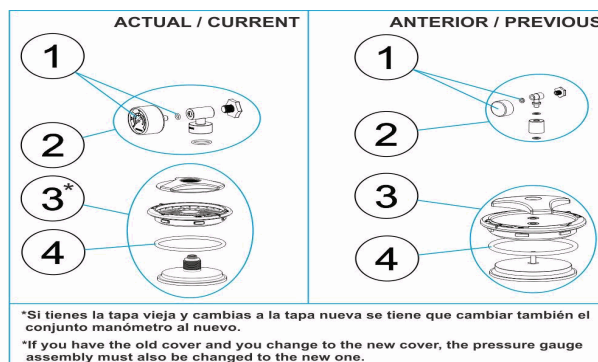

CODE **00488, 00489, 00490, 00491, 28303**

DESCRIPTION: **FILTRES HAUT RENDEMENT RAPID-POOL 400-500-650-800**

FRANCAIS

POS	CODE	DESCRIPTION	QUANTITE	POS	CODE	DESCRIPTION	QUANTITE
1	4404010103	MANOMETRE 1/8" 3 KG./C "		10	4404180114	PURGE SABLE 2"	
2	* 4404020041	MANOMETRE 1/8' COMPLET		11	4404020110	PURGE D'EAU 2 "	
2	* 4404190101	MANOMETRE 1/8' COMPLET		12	* 4404300917	BRAS DE REPARTITEUR 1" 110 M "	
3	* 4404020040	COUVERCLE RAPID COMPLET		12	* 4404300915	BRAS DE REPARTITEUR 1" 175 M "	
3	* 4404020102	COUVERCLE RAPID COMPLET		12	* 4404300916	BRAS DE REPARTITEUR 1" 225 M "	
4	4404020111	JOINT DE COUVERCLE		13	* 4404040152	COUDE 45° 1"	
5	4404020108	BRIDE DE COUVERCLE COMPLETE		14	* 4404260419	BRAS DE REPARTITEUR 1" 100M "	
6	4404020116	JOINT TORIQUE 255X4		15	* 4404010025	ENSEMBLE BRAS DE REPARTITEUR D. 400	
7	* 4404020103	RACCORD 1 1/2' + JOINT CONCAVE		15	* 4404010026	ENSEMBLE BRAS DE REPARTITEUR	
7	* 4404020033	RACCORD 2' + JOINT		15	* 4404010027	ENSEMBLE BRAS DE REPARTITEUR D. 650	
8	* 4404020112	JOINT CONCAVE 1 1/2"		15	* 4404010029	ENSEMBLE BRAS DE REPARTITEUR D. 800	
8	* 4404020034	JOINT CONCAVE 2"		16	* 4404010030	ENSEMBLE COLLECTEUR D. 400	
9	* 4404020115	SOCLE FILTRE D. 400 - D. 500		16	* 4404010031	ENSEMBLE COLLECTEUR D. 500	

* VOIR FICHE D'OBSERVATIONS