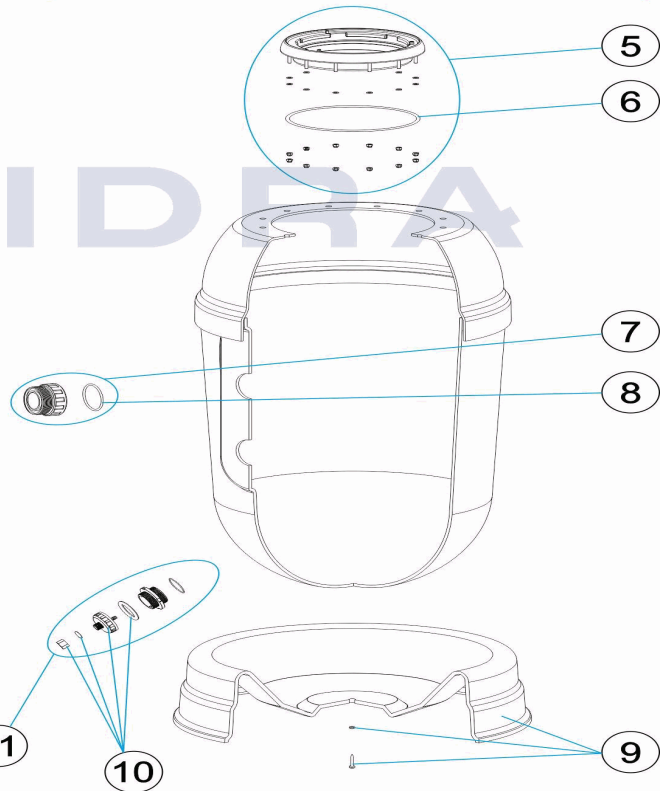

CODIGO **00488, 00489, 00490, 00491, 28303**

DESCRIPCION: **FILTROS ALTO RENDIMIENTO RAPID-POOL 400-500-650-800**

\*Si tienes la tapa vieja y cambias a la tapa nueva se tiene que cambiar también el conjunto manómetro al nuevo.  
\*If you have the old cover and you change to the new cover, the pressure gauge assembly must also be changed to the new one.

**ESPAÑOL**

POS	CODIGO	DESCRIPCION	CANTIDAD	POS	CODIGO	DESCRIPCION	CANTIDAD
1	4404010103	MANOMETRO 1/8" 3 KG./C "		10	4404180114	PURGA ARENA 2'	
2	* 4404020041	MANOMETRO 1/8' COMPLETO		11	4404020110	PURGA AGUA 2 "	
2	* 4404190101	MANOMETRO 1/8' COMPLETO		12	* 4404300917	BRAZO COLECTOR 1" 110 M "	
3	* 4404020040	TAPA RAPID COMPLETA		12	* 4404300915	BRAZO COLECTOR 1" 175 M "	
3	* 4404020102	TAPA RAPID COMPLETA		12	* 4404300916	BRAZO COLECTOR 1" 225 M "	
4	4404020111	JUNTA TAPA		13	* 4404040152	CODO D.45 1"	
5	4404020108	ARO TAPA COMPLETO		14	* 4404260419	BRAZO COLECTOR 1" 100 M "	
6	4404020116	JUNTA TORICA 255X4		15	* 4404010025	CJTO. BRAZOS COLECTOR D. 400	
7	* 4404020103	RACORD 1 1/2' + JUNTA CONCAVA		15	* 4404010026	CJTO. BRAZOS COLECTOR	
7	* 4404020033	RACORD 2' + JUNTA		15	* 4404010027	CJTO. BRAZOS COLECTOR D. 650	
8	* 4404020112	JUNTA CONCAVA 1 1/2"		15	* 4404010029	CJTO. BRAZOS COLECTOR D. 800	
8	* 4404020034	JUNTA CONCAVA 2"		16	* 4404010030	CJTO. COLECTOR D. 400	
9	* 4404020115	CJTO. PIE D. 400 - D. 500		16	* 4404010031	CJTO. COLECTOR D. 500	