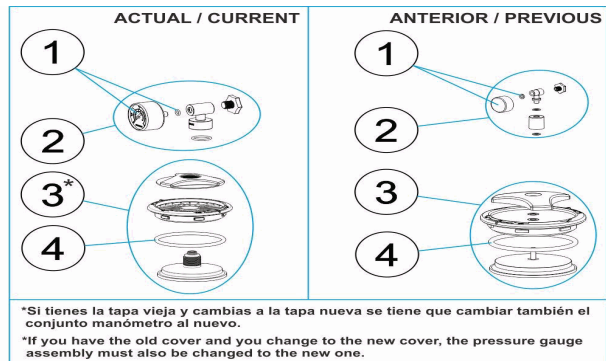

CODE **00488, 00489, 00490, 00491, 28303**

BESCHREIBUNG: **FILTER HOCHLEISTUNG RAPID-POOL 400-500-650-800**

DEUTSCH

POS	CODE	BESCHREIBUNG	MENGE	POS	CODE	BESCHREIBUNG	MENGE
1	4404010103	MANOMETER 1/8" 3 KG/C "		10	4404180114	SANDENTLEERUNG 2'	
2	* 4404020041	MANOMETER 1/8' KOMPLETT		11	4404020110	WASSERABLAß 2 "	
2	* 4404190101	MANOMETER 1/8' KOMPLETT		12	* 4404300917	FILTERSTERN-SCHLITZROHR 1" 110 M "	
3	* 4404020040	ABDECKUNG RAPID KOMPLETT		12	* 4404300915	FILTERSTERN-SCHLITZROHR 1" 175 M "	
3	* 4404020102	ABDECKUNG RAPID KOMPLETT		12	* 4404300916	FILTERSTERN-SCHLITZROHR 1" 225 M "	
4	4404020111	DICHTUNG ABDECKUNG		13	* 4404040152	WINKEL D. 45 1"	
5	4404020108	RING ABDECKUNG KOMPLETT		14	* 4404260419	FILTERSTERN-SCHLITZROHR 1" 100 M "	
6	4404020116	O-RING 255 X 4		15	* 4404010025	SET FILTERSTERN-SCHLITZROHR D. 400	
7	* 4404020103	GEWINDESTÜCK 1 1/2' UND DICHTUNG KC		15	* 4404010026	SET FILTERSTERN-SCHLITZROHR	
7	* 4404020033	GEWINDESTÜCK 2' UND DICHTUNG		15	* 4404010027	SET FILTERSTERN-SCHLITZROHR D. 650	
8	* 4404020112	DICHTUNG KONKAV 1 1/2"		15	* 4404010029	SET FILTERSTERN-SCHLITZROHR D. 800	
8	* 4404020034	DICHTUNG KONKAV 2"		16	* 4404010030	SAMMELROHRSET D. 400	
9	* 4404020115	SET FUSS D. 400 - D. 500		16	* 4404010031	SAMMELROHRSET D. 500	

* SIEHE ANMERKUNGSBLATT