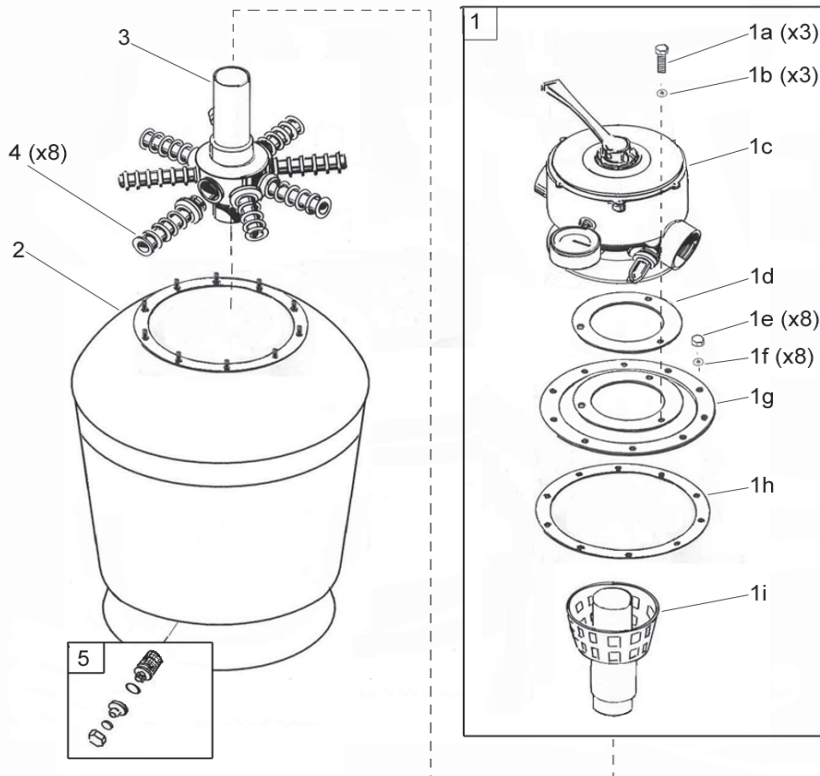

RESERVDELSLISTA / SPARE PARTS LIST

Sandfilter typ 520, 640, 760 med 1½” bronsventil
 Sand filter type 520, 640, 760 with 1½” bronze valve
 Artnr / Item no. : 110 011 11, 110 021 11, 110 022 11

Pos	Art. nr Part no.	Beskrivning Description
1	110 610 00	Ventilsats, bronsventil 1 1/2" Valve kit, bronze valve 1 1/2"
1	110 610 05	Ventilsats 760, bronsventil 1 1/2" Valve kit 760, bronze valve 1 1/2"
1a	199 016 26	Skruv M12x25 Screw M12x25
1b	51624	Fiberbricka Fiber washer
1c	516800	Bronsventil 1 1/2" Bronze valve 1 1/2"
1d	51622	Gummipackning Rubber gasket
1e	199 320 22	Kupolmutter M8 Domed nut M8
1f	51647	Bricka nylon, 8,5mm Washer nylon, 8,5mm
1g	516650	Filtertopp 520, 640, 760 Filter top 520, 640, 760
1h	110 850 00	Gummipackning Rubber gasket
1i	516281	Spridare 520, 640 Diffuser 520, 640
1i	516283	Spridare 760 Diffuser 760
2	110 011 00	Filtertank 520 Filter tank 520
2	110 021 00	Filtertank 640 Filter tank 640
2	110 022 00	Filtertank 760 Filter tank 760
3	110 852 10	Stamrör 520 m .dyscentrum Collector assy 520
3	110 852 12	Stamrör 640 m .dyscentrum Collector assy 640

Pos	Art. nr Part no.	Beskrivning Description
3	110 852 14	Stamrör 760 m .dyscentrum Collector assy 760
4	51633	Dysa 100mm, 520 Lateral 100mm, 520
4	51632	Dysa 150mm, 640 Lateral 150mm, 640
4	51733	Dysa 210mm, 760 Lateral 210mm, 760
5	110 839 00	Avtappningsplugg kpl. Drain plug compl.