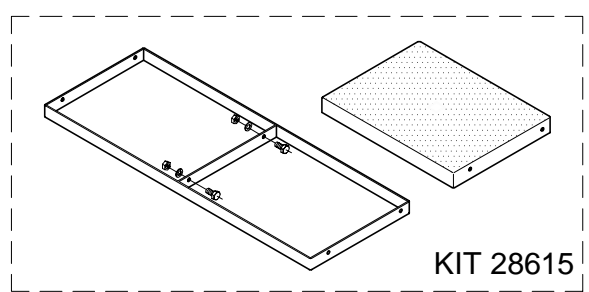

PELDAÑOS	PISCINA H	L	CÓDIGO	
			ANCHO ESCALERA	
			500	970
4	950 a 1150	1075	00116	00116 + 4 unid. KIT 28615
5	1150 a 1350	1325	00117	00117 + 5 unid. KIT 28615
6	1350 a 1550	1570	00118	00118 + 6 unid. KIT 28615
7	1550 a 1750	1820	00119	00119 + 7 unid. KIT 28615
8	1750 a 1950	2065	00120	00120 + 8 unid. KIT 28615

Pos.	Modificacio	Tolerancia general:		Material:	AISI-316	Nºpeces:
				Denomin.	ESCALERAS PISCINA PUBLICA	Format:
		Dibuixat	31.07.03	Nom		A4
		Comprovat	31.07.03	Fonoll	J.Morral	Conjunt:
				Codi:		Escala:
				Substítueix a:		1:22
				Substítueix a:		Revisio:
						7