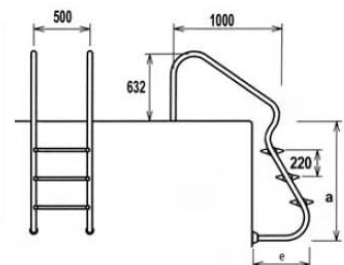

## Allasportaat - Ylileveä koukku

Fácil acceso · Easy access · Facile d'accès

AISI 316

Peldaño de seguridad  
Double safety tread  
Marche de sécurité

	Cod.	a.	e.	Kg.	m <sup>3</sup>
.3	87152010	1005	511	16	0,19
.4	87152011	1225	630	17	0,24