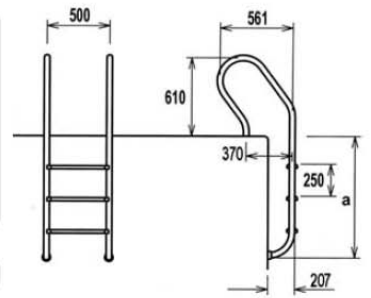

## Portaat - Koukku

Mixta · Parallel-look · Mixte

AISI 316

	Cod.	Cod.	Cod.	a.	Kg.	m <sup>3</sup>
.2	87120929	87120861	87121869	696	10,0	0,06
.3	87120937	87120879	87121877	946	11,8	0,07
.4	87120945	87120887	87121885	1196	13,2	0,08
.5	87120952	87120895	87121893	1446	14,0	0,09

## Allasportaat - Ylileveä

Arco · Overflow · Arc

AISI 316

	Cod.	Cod.	a.	Kg.	m <sup>3</sup>
.2	87110862	87111720	696	10,0	0,11
.3	87110870	87111738	946	12,0	0,14
.4	87110888	87111746	1196	14,0	0,18
.5	87110896	87111753	1446	15,0	0,21