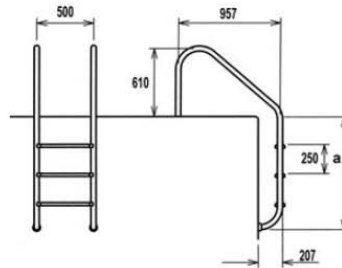

## Portaat - Koukku

Mixta · Parallel-look · Mixte

AISI 316

	Cod.	Cod.	Cod.	a.	Kg.	m <sup>3</sup>
.2	87120929	87120861	87121869	696	10,0	0,06
.3	87120937	87120879	87121877	946	11,8	0,07
.4	87120945	87120887	87121885	1196	13,2	0,08
.5	87120952	87120895	87121893	1446	14,0	0,09

## Allasportaat - Ylileveä

Arco · Overflow · Arc

AISI 316

	Cod.	Cod.	a.	Kg.	m <sup>3</sup>
.2	87110862	87111720	696	10,0	0,11
.3	87110870	87111738	946	12,0	0,14
.4	87110888	87111746	1196	14,0	0,18
.5	87110896	87111753	1446	15,0	0,21