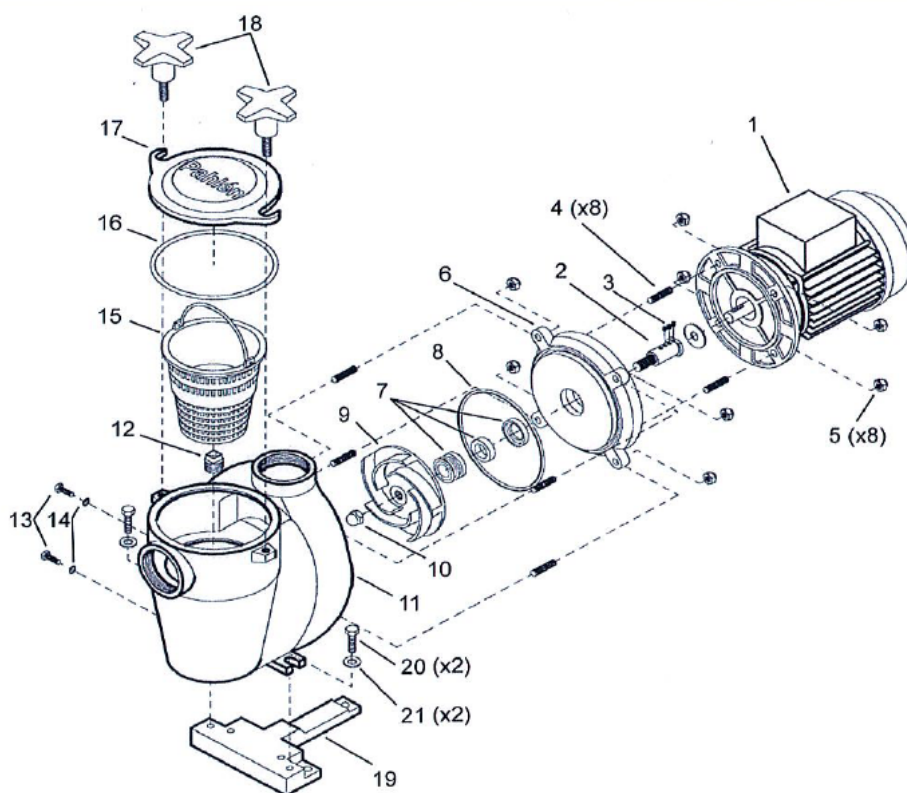

# RESERVDELSLISTA / SPARE PARTS LIST

Pump med förfilter typ P01 0,37 - 1,5kW  
 Pump with prefilter type P01 0,37 - 1,5kW  
 Artnr / Item no. : 120100, 120105, 120110, 120115, 120120  
 120200, 120205, 120210, 120215, 120220

Pos	Art. nr Part no.	Beskrivning Description
1	120 800 00	Motor 0,37kW 3-fas Motor 0,37kW 3-phase
1	120 800 01	Motor 0,37kW 1-fas Motor 0,37kW 1-phase
1	120 802 00	Motor 0,55kW 3-fas Motor 0,55kW 3-phase
1	120 802 01	Motor 0,55kW 1-fas Motor 0,55kW 1-phase
1	120 804 00	Motor 0,75kW 3-fas Motor 0,75kW 3-phase
1	120 804 01	Motor 0,75kW 1-fas Motor 0,75kW 1-phase
1	120 806 00	Motor 1,1kW 3-fas Motor 1,1kW 3-phase
1	120 806 01	Motor 1,1kW 1-fas Motor 1,1kW 1-phase
1	120 808 00	Motor 1,5kW 3-fas Motor 1,5kW 3-phase
1	120 808 01	Motor 1,5kW 1-fas Motor 1,5kW 1-phase
2	511210	Axel inkl. stoppskruv Ø14 axel Shaft incl. set screws Ø14 shaft
3	199 064 00	Stoppskruv till axel Socket set screw for shaft
4	199 066 31	Pinnskruv M8x30 Pin bolt M8x30
5	199 300 31	Mutter M8 Nut M8
6	51224	Mellandel i brons Intermediate plate bronze
7	51152	Axeltätning typ CD201 Shaft seal type CD201
8	199 713 12	O-ring O-ring

Pos	Art. nr Part no.	Beskrivning Description
9	51182	Pumphjul 0,37kW Impeller 0,37kW
9	51183	Pumphjul 0,55kW Impeller 0,55kW
9	51184	Pumphjul 0,75kW Impeller 0,75kW
9	51185	Pumphjul 1,1kW Impeller 1,1kW
9	51223	Pumphjul 1,5kW Impeller 1,5kW
10	199 320 32	Kupolmutter M12 Domed nut M12
11	51225	Pumphus P01 Pump housing P01
12	51243	Bottenplugg 3/4" Drain plug 3/4"
13	199 013 06	Skruv M6x10 (urtappningsplugg) Screw M6x10 (drain plug)
14	51290	Kopparbricka 6x10x1 Washer copper 6x10x1
15	51240	Silkorg, blå Strainer basket, blue
16	51260	O-ring O-ring
17	51250	Pumplock Cover prefilter housing
18	51271	Skruvrat M10, pumplock Thumb screw M10, cover
19	51320	Pumpföt Pump base
20	199 014 21	Skruv M8x20 Screw M8x20
21	199 400 45	Bricka 22x10,5 Washer 22x10,5