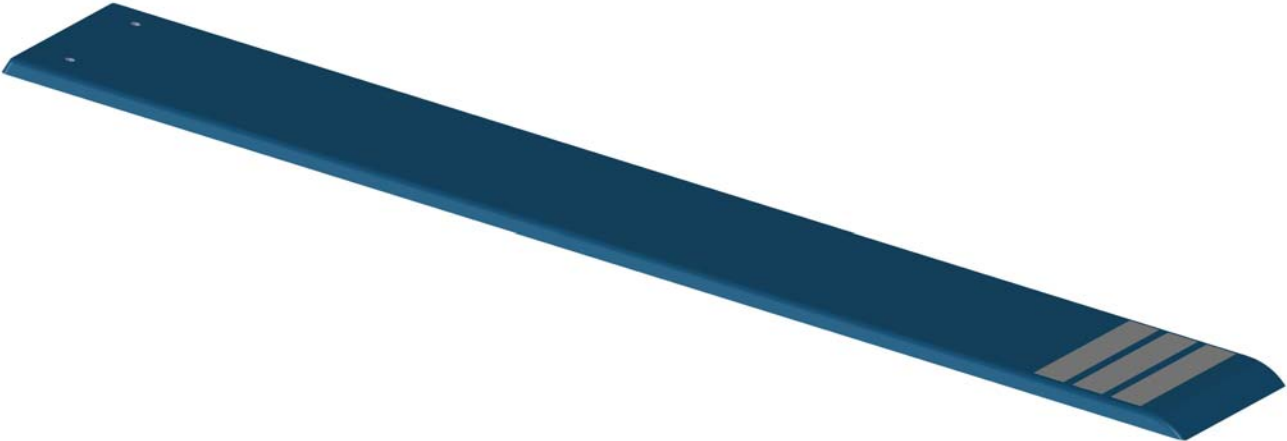

DESCRIPCIÓN
DESCRIPTION

Producto: **Plataforma**

Product: **Platform**

. Fabricado en poliester i fibra de vidrio.
. Pista en color azul.

. Made in polyester and fiber glass.
. Platform in color blue.

CARACTERÍSTICAS Y DIMENSIONES CHARACTERISTICS AND DIMENSIONS

Rev.00
Año / Year:2007
Pág./Page 2 / 2
ESP / ENG

Producto: **Plataforma**

Product: **Platform**

CARACTERÍSTICAS Y DIMENSIONES / CHARACTERISTICS AND DIMENSIONS

En mm / in mm

Tabla 1		Plataforma Platform							
Código Code	Peso (kg) Weight (kg)	A	B	C	D	E	F	∅	G
00061	16	1800	390	247	80	910	30	16	M-14
00062	18	2000				940			
00063	22	2300				1150			
00064	31	2500	465	290	125	1225		-	min. M 16
00065	46	3200				1540			