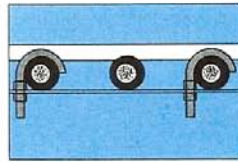

EHA - Suojaritilä loiskekouruihin!

Hygienia - mukavuus - varmuus

EHA-Suojaritilä on valmistettu pehmeästä kitkapintaisesta PVC:stä jossa on kantavat polyesterilla päällystetyt lasikuitusauvat.

Suojaritilä asetetaan kourun pituus-suuntaan. Tällä rakennelmalla saadaan paras mahdollinen veden poistaminen ja pienin mahdollinen liukastumisvaara sekä luo halliisi uuden ilmen.

EHA-Suojaritilä on helppo käsitellä ja kääriä kourua siivotessa.

Materiaali on huokositon, bakteerihylkivä ja vastustuskykyinen kemikaaleille, sentähden EHA-Suojaritilä on hygieeninen, estää jalkasientä ja on helppo pitää puhtaana...

Pehmeä PVC on jalkaystävällinen, antaa hyvän jalansijan ja auttaa ehkäisemään onnettomuuksia.

EHA-Suojaritilää voidaan valmistaa erilaisissa muodoissa, suora, pyöreä, vinkkeli, soikea sekä S-muodoissa ja lisäksi sopivat kulmapalat

R616

Ritilät toimitetaan:
leveys 100 - 500 mm,
pituus ja väri vapaa
valinta, korkeus 23 mm.