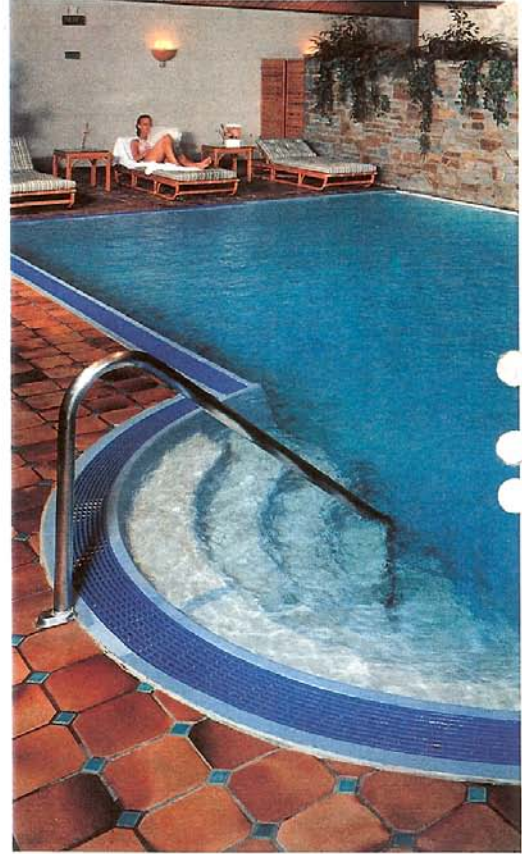

EHA - Suojaritilä loiskekouruihin!

Hygienia - mukavuus - varmuus

EHA-Suojaritilä on valmistettu pehmeästä kitkapintaisesta PVC:stä jossa on kantavat polyesterilla päällystetyt lasikuitusauvat.

Suojaritilä asetetaan kourun pituus-suuntaan. Tällä rakennelmalla saadaan paras mahdollinen veden poistaminen ja pienin mahdollinen liukastumisvaara sekä luo halliisi uuden ilmen.

EHA-Suojaritilä on helppo käsitellä ja kääriä kourua siivotessa.

Materiaali on huokositon, bakteerihylkivä ja vastustuskykyinen kemikaaleille, sentähden EHA-Suojaritilä on hygieeninen, estää jalkasientä ja on helppo pitää puhtaana...

Pehmeä PVC on jalkaystävällinen, antaa hyvän jalansijan ja auttaa ehkäisemään onnettomuuksia.

EHA-Suojaritilää voidaan valmistaa erilaisissa muodoissa, suora, pyöreä, vinkkeli, soikea sekä S-muodoissa ja lisäksi sopivat kulmapalat

R616

Ritilät toimitetaan:
leveys 100 - 500 mm,
pituus ja väri vapaa
valinta, korkeus 23 mm.