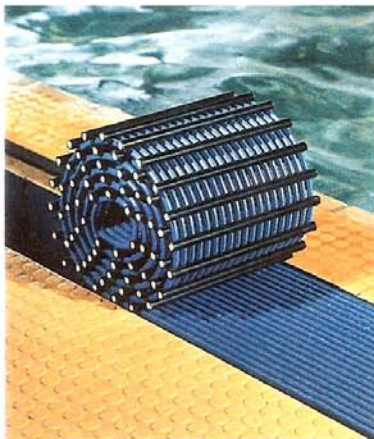

Allasritilä EHA

Värimallit

EHA - Suojaritilä loiskekouruihin!

Hygienia - mukavuus - varmuus

EHA-Suojaritilä on valmistettu pehmeästä kitkapintaisesta PVC:stä jossa on kantavat polyesterilla päällystetyt lasikuitusauvat.

Suojaritilä asetetaan kourun pituus-suuntaan. Tällä rakennelmalla saadaan paras mahdollinen veden poistaminen ja pienin mahdollinen liukastumisvaara sekä luo halliisi uuden ilmen.

EHA-Suojaritilä on helppo käsitellä ja kääriä kourua siivotessa.

Materiaali on huokositon, bakteerihylkivä ja vastustuskykyinen kemikaaleille, sentähden EHA-Suojaritilä on hygieeninen, estää jalkasientä ja on helppo pitää puhtaana...

Pehmeä PVC on jalkaystävällinen, antaa hyvän jalansijan ja auttaa ehkäisemään onnettomuuksia.

EHA-Suojaritilää voidaan valmistaa erilaisissa muodoissa, suora, pyöreä, vinkkeli, soikea sekä S-muodoissa ja lisäksi sopivat kulmapalat

R616

Ritilät toimitetaan:
leveys 100 - 500 mm,
pituus ja väri vapaa
valinta, korkeus 23 mm.